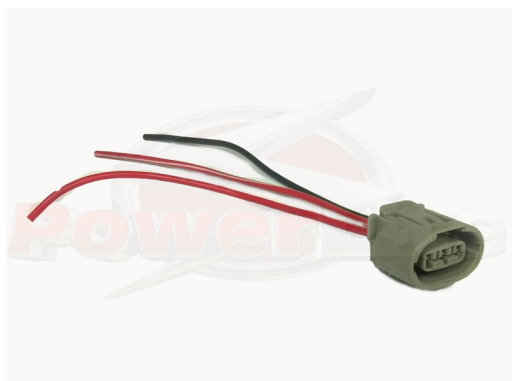

## RAC915

PowerLite Plug

### RAC915

Item	Value
Weight	0.10 kg