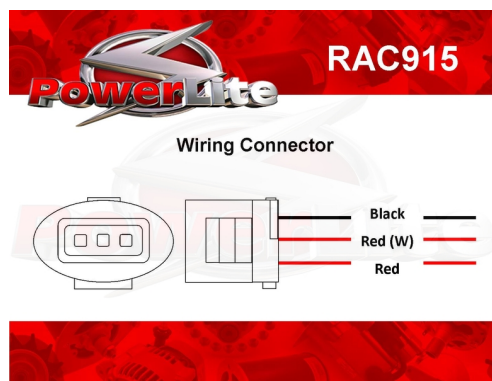

## RAC915

PowerLite Plug