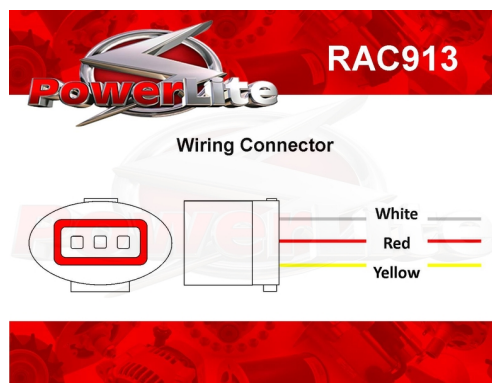

## RAC913

PowerLite Plug