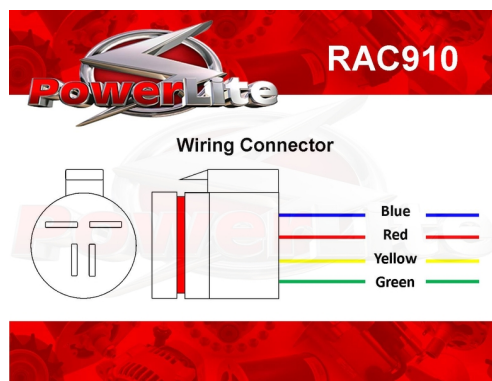

### RAC910

Item	Value
Weight	0.10 kg