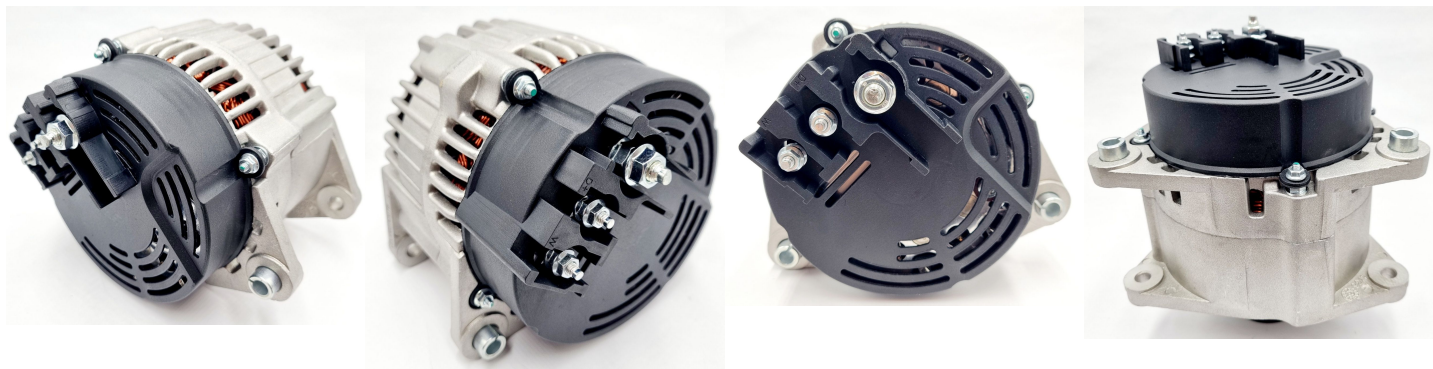

# Performance Alternators

## RAC724

Land Rover Defender, Discovery, Range Rover V8 4x4 120amp Marelli style alternator with 4 fixing lugs

Land Rover Defender, Discovery, Range Rover V8 4x4 120amp Marelli style alternator with 4 fixing lugs

### RAC724

Make	Model	Engine Size	Year
LAND ROVER	DEFENDER 3.9 V8 4x4	3947cc, 8cyl, 185HP	1998 -
LAND ROVER	DISCOVERY 2.0 16 V 4x4	1994cc, 4cyl, 135HP	1989 - 1998
LAND ROVER	DISCOVERY 3.9 V8 4x4	3947cc, 8cyl, 182HP	1993 - 1998
LAND ROVER	RANGER ROVER 3.9 4x4	3947cc, 8cyl, 181HP	1988 - 1992
LAND ROVER	RANGE ROVER 4.0 4x4	3947cc, 8cyl, 185HP	1998 - 2002
LAND ROVER	RANGER ROVER 3.9 4x4	3947cc, 8cyl, 190HP	1994 - 2002
LAND ROVER	RANGER ROVER 3.9 4x4 CAT	3950cc, 8cyl, 173HP	1988 - 1994
LAND ROVER	RANGE ROVER 3.9 Vogue SEI 4x4	3950cc, 8cyl, 182HP	1988 - 1994
LAND ROVER	RANGE ROVER 4.6 4x4	4553cc, 8cyl, 224HP	1994 - 2002
LAND ROVER	RANGE ROVER 4.6 4x4	4554cc, 8cyl, 218HP	1998 - 2002
LAND ROVER	RANGE ROVER 4.6 4x4	4554cc, 8cyl, 228HP	1996 - 2002
ROVER	200 220GTi	1994cc, 4cyl, 136HP	1993 - 1995
ROVER	200 220GTi	1994cc, 4cyl, 140HP	1991 - 1995
ROVER	200 220 Turbo	1994cc, 4cyl, 200HP	1992 - 1999
ROVER	200 220 Turbo	1994cc, 4cyl, 200HP	1993 - 1995
ROVER	400 2.0i	1994cc, 4cyl, 136HP	1994 - 1998
ROVER	400 420 GSI/SLI/GTI/VITE	1994cc, 4cyl, 136HP	1993 - 1995
ROVER	400 420 Si Lux	1994cc, 4cyl, 136HP	1995 - 2000
ROVER	400 420 GSI/SLI/GTI/Vitesse	1994cc, 4cyl, 140HP	1992 - 1995
ROVER	400 420 Turbo	1994cc, 4cyl, 200HP	1993 - 1995
ROVER	600 620 Ti Vitesse	1994cc, 4cyl, 200HP	1994 - 1999

### RAC724

Make	Model	Engine Size	Year
ROVER	600 620 i	1994cc, 4cyl, 115HP	1993 - 1996
ROVER	800 820 Sport	1994cc, 4cyl, 197HP	1994 - 1996
ROVER	800 820 I/SI (XS)	1996cc, 4cyl, 136HP	1993 - 1999
ROVER	800 820 16V Turbo (RS)	1996cc, 4cyl, 180HP	1992 - 1999